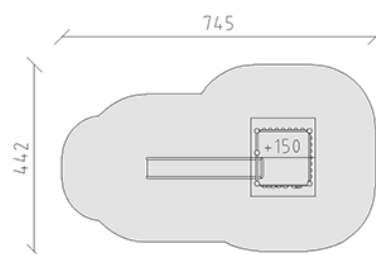

# Ensemble de jeux

Ligne du dispositif Rundholz

Article 28105

Ensemble de jeux en bois de pin Suisse collé et imprégné sous pression, hauteur de plate-forme 150 cm, toboggan en polyester rouge/jaune, mur d'escalade, inclus pieds galvanisés à chaud avec profondeur de montage minimum 50 cm.

CHF 7'225.-

(hors TVA)

	Groupe d'âge	3+
	Dimensions de l'appareil	401 x 184 x 350 cm
	Espace requis	745 x 442 cm
	Surface d'impact	26.75 m <sup>2</sup>
	Hauteur de chute	150 cm
	l'élément le plus lourd	297 kg
	Le plus grand élément	150 x 185 x 349 cm
	Fondations	6
	Béton	0.7 m <sup>3</sup>
	Temps de montage	3 h
	Monteurs	2