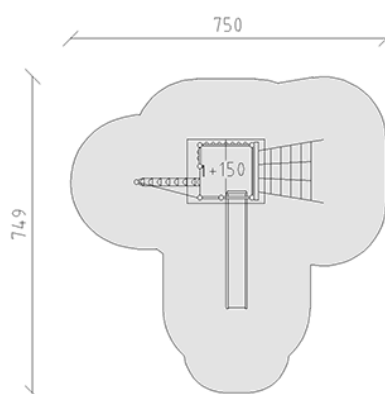

# Ensemble de jeux

Ligne du dispositif Rundholz

Article 28170

Ensemble de jeux en bois de pin Suisse collé et imprégné sous pression, hauteur de plate-forme 150 cm, avec avec toit à deux versants, toboggan en polyester vert/vert, secteur filet à grimper, tronc d'arbre de monté, banc intégré, inclus pieds galvanisés à chaud avec profondeur de montage minimum 50 cm.

**CHF 8'275.-**

(hors TVA)

	Groupe d'âge	3+
	Dimensions de l'appareil	450 x 401 x 350 cm
	Espace requis	750 x 749 cm
	Surface d'impact	37.55 m <sup>2</sup>
	Hauteur de chute	150 cm
	l'élément le plus lourd	267 kg
	Le plus grand élément	150 x 185 x 349 cm
	Fondations	9
	Béton	1.25 m <sup>3</sup>
	Temps de montage	3 h
	Monteurs	2