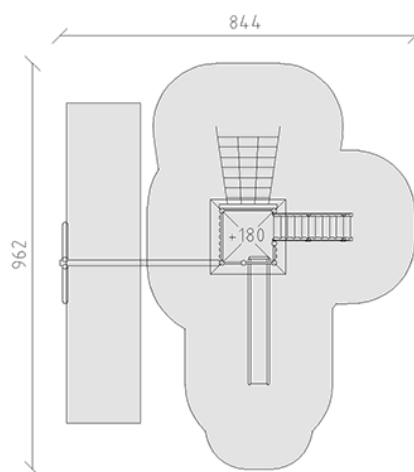

# Ensemble de jeux

Ligne du dispositif Rundholz

Article 28410

Ensemble de jeux en bois de pin Suisse collé et imprégné sous pression, hauteur de plate-forme 180 cm, avec toit en pyramide, toboggan ondulé en polyester rouge/jaune, secteur filet à grimper, escalier, banc intégré, partie balançoire, dispositifs de suspension en acier inoxydable pour un siège, inclus pieds galvanisés à chaud avec profondeur de montage minimum 50 cm.

CHF 11'590.-

(hors TVA)

	Groupe d'âge	3+
	Dimensions de l'appareil	694 x 612 x 389 cm
	Espace requis	962 x 844 cm
	Surface d'impact	55.9 m <sup>2</sup>
	Hauteur de chute	180 cm
	l'élément le plus lourd	296 kg
	Le plus grand élément	150 x 180 x 389 cm
	Fondations	12
	Béton	1.55 m <sup>3</sup>
	Temps de montage	3 h
	Monteurs	2