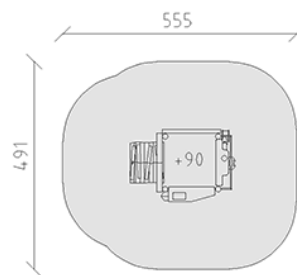

# Jeux à sable

Ligne du dispositif Robinie

Article 43900

Jeux à sable en bois de robinier meulé et chimique non traité, hauteur de plate-forme 90 cm, avec rampe à grimper, grue rapportable, roue à sable et rigole.

CHF 7'890.-

(hors TVA)

	Groupe d'âge	3+
	Dimensions de l'appareil	251 x 171 x 240 cm
	Espace requis	555 x 491 cm
	Surface d'impact	24 m <sup>2</sup>
	Hauteur de chute	90 cm
	l'élément le plus lourd	290 kg
	Le plus grand élément	340 x 175 x 175 cm
	Fondations	6
	Béton	0.7 m <sup>3</sup>
	Temps de montage	2 h
	Monteurs	2