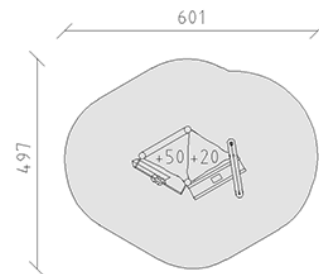

# Jeux à sable

Ligne du dispositif Robinie

Article 43910

Jeux à sable en bois de robinier meulé et chimique non traité, hauteur de plate-forme 20/50 cm, avec grue tournante, grue rapportable et rigole.

CHF 8'055.-

(hors TVA)

	Groupe d'âge	3+
	Dimensions de l'appareil	270 x 175 x 245 cm
	Espace requis	601 x 497 cm
	Surface d'impact	22.1 m <sup>2</sup>
	Hauteur de chute	81 cm
	l'élément le plus lourd	250 kg
	Le plus grand élément	300 x 145 x 145 cm
	Fondations	6
	Béton	0.8 m <sup>3</sup>
	Temps de montage	3 h
	Monteurs	2