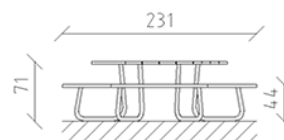

# Table de pique-nique Epoque pin

Article 85379

Table de pique-nique en bois de pin Suisse imprégné sous pression, exécution hexagonale, dimension 231 x 200 cm, sans dossier, construction en acier galvanisé à chaud.

**CHF 3'110.-**

(hors TVA)

 Dimensions de l'appareil	231 x 200 x 71 cm
 l'élément le plus lourd	120 kg
 Le plus grand élément	231 x 200 x 71 cm
 Temps de montage	1 h
 Monteurs	2

**buerli**  
Au coeur du jeu