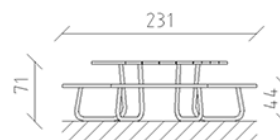

Table de pique-nique Epoque pin

Article 85379

Table de pique-nique en bois de pin Suisse imprégné sous pression, exécution hexagonale, dimension 231 x 200 cm, sans dossier, construction en acier galvanisé à chaud.

CHF 3'110.-

(hors TVA)

	Dimensions de l'appareil	231 x 200 x 71 cm
	l'élément le plus lourd	120 kg
	Le plus grand élément	231 x 200 x 71 cm
	Temps de montage	1 h
	Monteurs	2

buerli
Au coeur du jeu