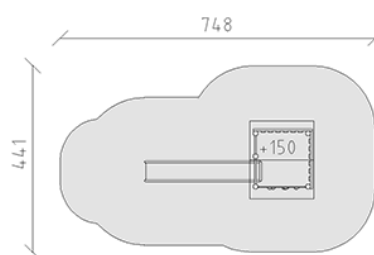

Ensemble de jeux

Ligne du dispositif Kantholz

Article 33304

Ensemble de jeux en bois de pin Suisse collé et imprégné sous pression, hauteur de plate-forme 150 cm, avec toit à deux versants, toboggan en polyester rouge/jaune, mur d'escalade alpin, inclus pieds galvanisés à chaud avec profondeur de montage minimum 50 cm.

CHF 6'765.-

(hors TVA)

	Groupe d'âge	3+
	Dimensions de l'appareil	402 x 184 x 351 cm
	Espace requis	748 x 441 cm
	Surface d'impact	26.95 m ²
	Hauteur de chute	150 cm
	l'élément le plus lourd	255 kg
	Le plus grand élément	150 x 185 x 352 cm
	Fondations	6
	Béton	0.7 m ³
	Temps de montage	3 h
	Monteurs	2