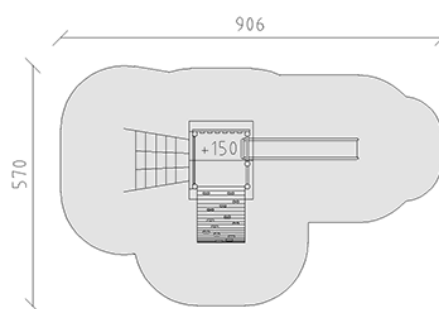

Ensemble de jeux

Ligne du dispositif Kantholz

Article 33306

Ensemble de jeux en bois de pin Suisse collé et imprégné sous pression, hauteur de plate-forme 150 cm, avec toit à deux versants, toboggan en polyester rouge/jaune, secteur filet à grimper, mur d'escalade arqué, inclus pieds galvanisés à chaud avec profondeur de montage minimum 50 cm.

CHF 8'290.-

(hors TVA)

	Groupe d'âge	3+
	Dimensions de l'appareil	556 x 287 x 351 cm
	Espace requis	906 x 570 cm
	Surface d'impact	38.5 m ²
	Hauteur de chute	150 cm
	l'élément le plus lourd	245 kg
	Le plus grand élément	150 x 185 x 352 cm
	Fondations	10
	Béton	1.3 m ³
	Temps de montage	3 h
	Monteurs	2