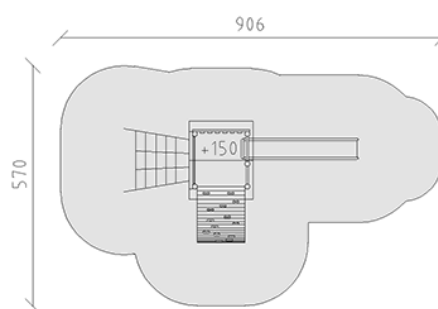

Ensemble de jeux

Ligne du dispositif Kantholz

Article 33306

Ensemble de jeux en bois de pin Suisse collé et imprégné sous pression, hauteur de plate-forme 150 cm, avec toit à deux versants, toboggan en polyester rouge/jaune, secteur filet à grimper, mur d'escalade arqué, inclus pieds galvanisés à chaud avec profondeur de montage minimum 50 cm.

CHF 8'290.-

(hors TVA)

	Groupe d'âge	3+
	Dimensions de l'appareil	556 x 287 x 351 cm
	Espace requis	906 x 570 cm
	Surface d'impact	38.5 m ²
	Hauteur de chute	150 cm
	l'élément le plus lourd	245 kg
	Le plus grand élément	150 x 185 x 352 cm
	Fondations	10
	Béton	1.3 m ³
	Temps de montage	3 h
	Monteurs	2