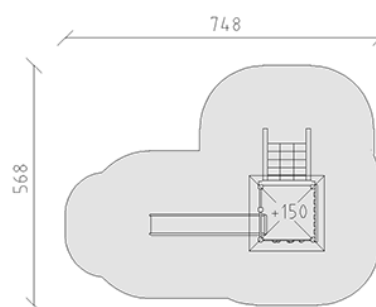

Ensemble de jeux

Ligne du dispositif Kantholz

Article 33312

Ensemble de jeux en bois de pin Suisse collé et imprégné sous pression, hauteur de plate-forme 150 cm, avec toit en pyramide, toboggan en polyester rouge/jaune, mur d'escalade alpin, secteur filet à grimper, banc de balustrade, inclus pieds galvanisés à chaud avec profondeur de montage minimum 50 cm.

CHF 8'500.-

(hors TVA)

	Groupe d'âge	3+
	Dimensions de l'appareil	415 x 289 x 368 cm
	Espace requis	748 x 568 cm
	Surface d'impact	31.95 m ²
	Hauteur de chute	150 cm
	l'élément le plus lourd	315 kg
	Le plus grand élément	180 x 180 x 368 cm
	Fondations	8
	Béton	0.9 m ³
	Temps de montage	3 h
	Monteurs	2