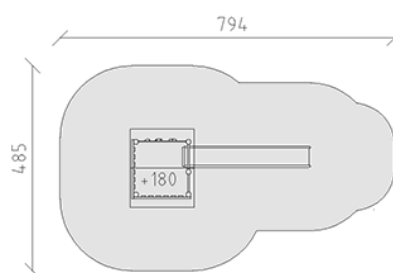

# Ensemble de jeux

Ligne du dispositif Kantholz

Article 34002

Ensemble de jeux en bois de pin Suisse collé et imprégné sous pression, hauteur de plate-forme 180 cm, avec toit à deux versants, toboggan ondulé en polyester rouge/jaune, mur d'escalade alpin, inclus pieds galvanisés à chaud avec profondeur de montage minimum 50 cm.

CHF 7'440.-

(hors TVA)

	Groupe d'âge	3+
	Dimensions de l'appareil	427 x 184 x 380 cm
	Espace requis	794 x 485 cm
	Surface d'impact	30.5 m <sup>2</sup>
	Hauteur de chute	180 cm
	l'élément le plus lourd	275 kg
	Le plus grand élément	150 x 185 x 382 cm
	Fondations	6
	Béton	0.7 m <sup>3</sup>
	Temps de montage	3 h
	Monteurs	2