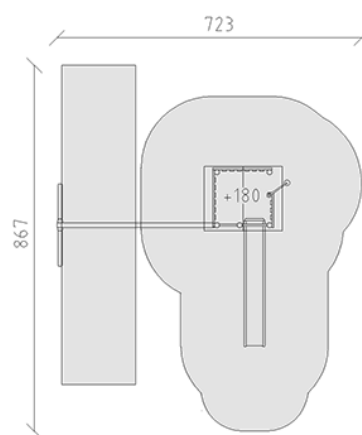

Ensemble de jeux

Ligne du dispositif Kantholz

Article 34004

Ensemble de jeux en bois de pin Suisse collé et imprégné sous pression, hauteur de plate-forme 180 cm, avec toit à deux versants, toboggan ondulé en polyester rouge/jaune, perche inox, partie balançoire, dispositifs de suspension en acier inoxydable pour un siège, inclus pieds galvanisés à chaud avec profondeur de montage minimum 50 cm.

CHF 8'425.-

(hors TVA)

	Groupe d'âge	3+
	Dimensions de l'appareil	553 x 427 x 380 cm
	Espace requis	867 x 723 cm
	Surface d'impact	44.35 m ²
	Hauteur de chute	180 cm
	l'élément le plus lourd	245 kg
	Le plus grand élément	150 x 185 x 382 cm
	Fondations	9
	Béton	1.15 m ³
	Temps de montage	3 h
	Monteurs	2