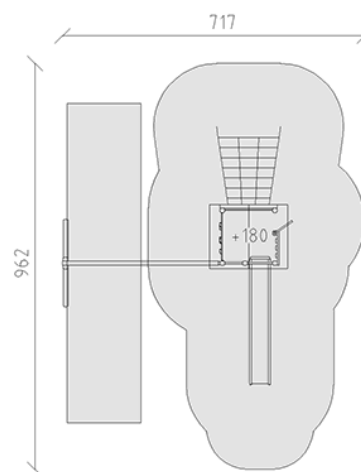

Ensemble de jeux

Ligne du dispositif Kantholz

Article 34006

Ensemble de jeux en bois de pin Suisse collé et imprégné sous pression, hauteur de plate-forme 180 cm, avec toit à deux versants, toboggan ondulé en polyester rouge/jaune, mur d'escalade alpin, perche de pompiers inox, secteur filet à grimper, partie balançoire, dispositifs de suspension en acier inoxydable pour un siège, inclus pieds galvanisés à chaud avec profondeur de montage minimum 50 cm.

CHF 10'345.-

(hors TVA)

	Groupe d'âge	3+
	Dimensions de l'appareil	612 x 547 x 380 cm
	Espace requis	962 x 717 cm
	Surface d'impact	51.4 m ²
	Hauteur de chute	180 cm
	l'élément le plus lourd	275 kg
	Le plus grand élément	150 x 185 x 382 cm
	Fondations	11
	Béton	1.6 m ³
	Temps de montage	3 h
	Monteurs	2