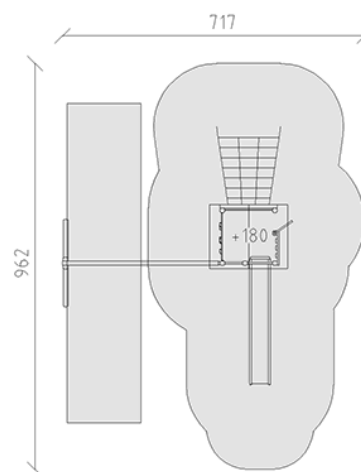

# Ensemble de jeux

Ligne du dispositif Kantholz

Article 34006

Ensemble de jeux en bois de pin Suisse collé et imprégné sous pression, hauteur de plate-forme 180 cm, avec toit à deux versants, toboggan ondulé en polyester rouge/jaune, mur d'escalade alpin, perche de pompiers inox, secteur filet à grimper, partie balançoire, dispositifs de suspension en acier inoxydable pour un siège, inclus pieds galvanisés à chaud avec profondeur de montage minimum 50 cm.

CHF 10'345.-

(hors TVA)

	Groupe d'âge	3+
	Dimensions de l'appareil	612 x 547 x 380 cm
	Espace requis	962 x 717 cm
	Surface d'impact	51.4 m <sup>2</sup>
	Hauteur de chute	180 cm
	l'élément le plus lourd	275 kg
	Le plus grand élément	150 x 185 x 382 cm
	Fondations	11
	Béton	1.6 m <sup>3</sup>
	Temps de montage	3 h
	Monteurs	2