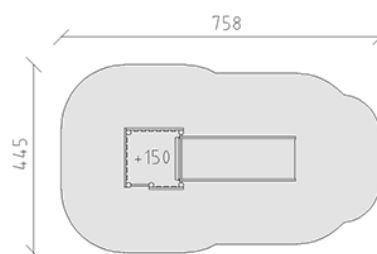

# Ensemble de jeux

Ligne du dispositif Kantholz

Article 34610

Ensemble de jeux en bois de pin Suisse collé et imprégné sous pression, hauteur de plate-forme 150 cm, toboggan double en polyester vert/vert, inclus pieds galvanisés à chaud avec profondeur de montage minimum 50 cm.

**CHF 5'825.-**

(hors TVA)

	Groupe d'âge	3+
	Dimensions de l'appareil	408 x 145 x 236 cm
	Espace requis	758 x 445 cm
	Surface d'impact	29.45 m <sup>2</sup>
	Hauteur de chute	150 cm
	l'élément le plus lourd	170 kg
	Le plus grand élément	142 x 145 x 233 cm
	Fondations	6
	Béton	0.75 m <sup>3</sup>
	Temps de montage	3 h
	Monteurs	2