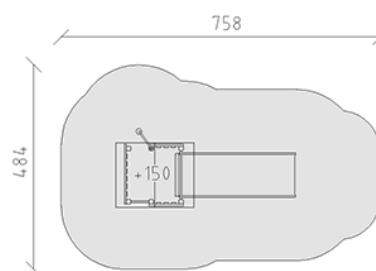

Ensemble de jeux

Ligne du dispositif Kantholz

Article 34620

Ensemble de jeux en bois de pin Suisse collé et imprégné sous pression, hauteur de plate-forme 150 cm, toboggan double en polyester vert/vert, perche inox, inclus pieds galvanisés à chaud avec profondeur de montage minimum 50 cm.

CHF 7'870.-

(hors TVA)

	Groupe d'âge	3+
	Dimensions de l'appareil	428 x 187 x 350 cm
	Espace requis	758 x 484 cm
	Surface d'impact	30.05 m ²
	Hauteur de chute	150 cm
	l'élément le plus lourd	240 kg
	Le plus grand élément	150 x 185 x 352 cm
	Fondations	7
	Béton	0.9 m ³
	Temps de montage	3 h
	Monteurs	2