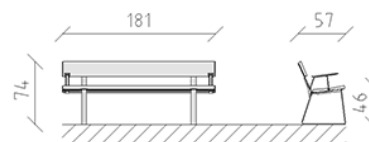

Banc de parc aluminium

Article 83601

Banc de parc en aluminium, peint en RAL 3020, longueur 181 cm, avec dossier et accoudoir, construction en acier galvanisé à chaud.

CHF 1'115.-

(hors TVA)

 Dimensions de l'appareil	181 x 57 x 74 cm
 l'élément le plus lourd	30 kg
 Le plus grand élément	181 x 56 x 74 cm
 Temps de montage	1 h
 Monteurs	2