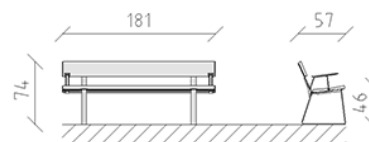

Banc de parc aluminium

Article 83601

Banc de parc en aluminium, peint en RAL 3020, longueur 181 cm, avec dossier et accoudoir, construction en acier galvanisé à chaud.

CHF 1'115.-

(hors TVA)

	Dimensions de l'appareil	181 x 57 x 74 cm
	l'élément le plus lourd	30 kg
	Le plus grand élément	181 x 56 x 74 cm
	Temps de montage	1 h
	Monteurs	2