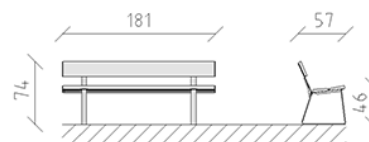

# Banc de parc aluminium

Article 83602

Banc de parc en aluminium, peint en RAL 3020, longueur 181 cm, avec dossier, construction en acier galvanisé à chaud.

**CHF 770.-**

(hors TVA)

 Dimensions de l'appareil	181 x 57 x 74 cm
 l'élément le plus lourd	30 kg
 Le plus grand élément	181 x 56 x 74 cm
 Temps de montage	1 h
 Monteurs	2