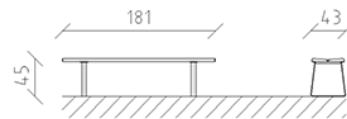

# Banc de parc aluminium

Article 83610

Banc de parc en aluminium, peint en RAL 3020, longueur 181 cm, sans dossier, construction en acier galvanisé à chaud.

**CHF 555.-**

(hors TVA)

	Dimensions de l'appareil	181 x 43 x 45 cm
	l'élément le plus lourd	18 kg
	Le plus grand élément	181 x 42 x 45 cm
	Temps de montage	1 h
	Monteurs	2