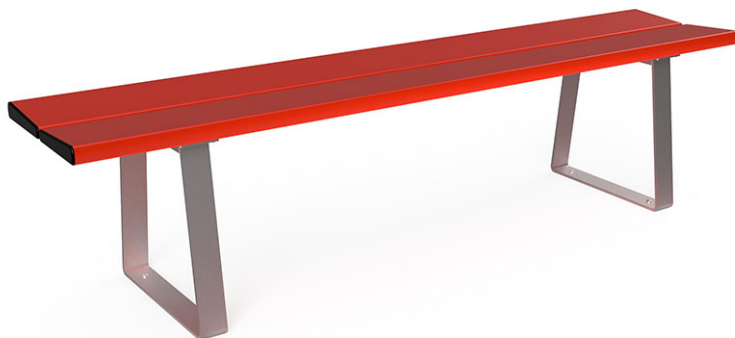

Banc de parc aluminium

Article 83610

Banc de parc en aluminium, peint en RAL 3020, longueur 181 cm, sans dossier, construction en acier galvanisé à chaud.

CHF 555.-

(hors TVA)

	Dimensions de l'appareil	181 x 43 x 45 cm
	l'élément le plus lourd	18 kg
	Le plus grand élément	181 x 42 x 45 cm
	Temps de montage	1 h
	Monteurs	2

buurli
Au coeur du jeu