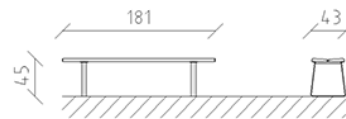

Banc de parc aluminium

Article 83610

Banc de parc en aluminium, peint en RAL 3020, longueur 181 cm, sans dossier, construction en acier galvanisé à chaud.

CHF 555.-

(hors TVA)

	Dimensions de l'appareil	181 x 43 x 45 cm
	l'élément le plus lourd	18 kg
	Le plus grand élément	181 x 42 x 45 cm
	Temps de montage	1 h
	Monteurs	2