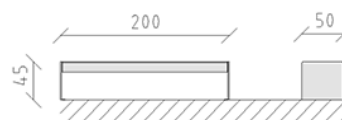

# Banc de parc mélèze brut

Article 84775

Banc de parc en bois de mélèze Suisse traité, longueur 200 cm, sans dossier, construction en acier galvanisé à chaud.

**CHF 1'770.-**

(hors TVA)

	Dimensions de l'appareil	200 x 50 x 45 cm
	l'élément le plus lourd	82 kg
	Le plus grand élément	200 x 50 x 45 cm
	Temps de montage	1 h
	Monteurs	2