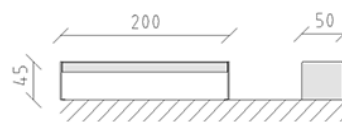

Banc de parc mélèze brut

Article 84775

Banc de parc en bois de mélèze Suisse traité, longueur 200 cm, sans dossier, construction en acier galvanisé à chaud.

CHF 1'770.-

(hors TVA)

	Dimensions de l'appareil	200 x 50 x 45 cm
	l'élément le plus lourd	82 kg
	Le plus grand élément	200 x 50 x 45 cm
	Temps de montage	1 h
	Monteurs	2