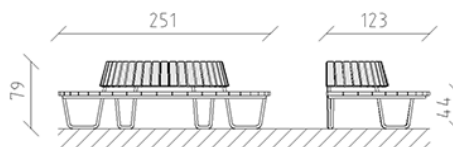

Banc semi-circulaire Ovara pin

Article 85060

Banc semi-circulaire en bois de pin Suisse imprégné sous pression, diamètre \varnothing 250 cm, avec dossier, construction en acier galvanisé à chaud.

CHF 3'330.-

(hors TVA)

 Dimensions de l'appareil	251 x 123 x 79 cm
 l'élément le plus lourd	95 kg
 Le plus grand élément	250 x 125 x 80 cm
 Temps de montage	1 h
 Monteurs	2

buerli
Au coeur du jeu