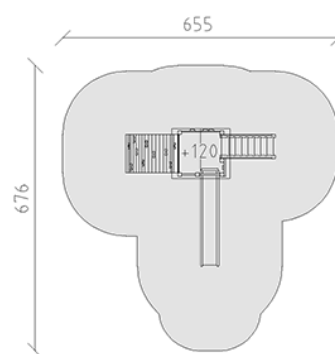

Ensemble de jeux

Ligne du dispositif Eco

Article 54235

Ensemble de jeux en bois de pin Suisse collé et imprégné sous pression, hauteur de plateforme 120 cm, avec toit à deux versants, échelle de montée, escalier, mur d'escalade alpin, mur d'escalade arqué et toboggan en polyester bleu/bleu, inclus pieds galvanisés à chaud avec profondeur de montage minimum 50 cm.

CHF 8'200.-

(hors TVA)

	Groupe d'âge	3+
	Dimensions de l'appareil	355 x 326 x 310 cm
	Espace requis	676 x 655 cm
	Surface d'impact	31.15 m ²
	Hauteur de chute	120 cm
	l'élément le plus lourd	175 kg
	Le plus grand élément	118 x 145 x 310 cm
	Fondations	10
	Béton	0.8 m ³
	Temps de montage	3 h
	Monteurs	2