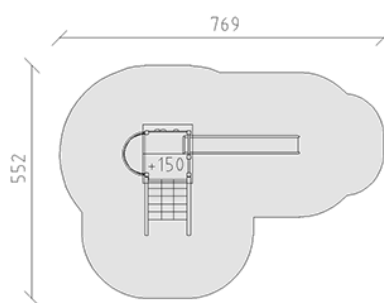

Ensemble de jeux

Ligne du dispositif Eco

Article 54252

Ensemble de jeux en bois de pin Suisse collé et imprégné sous pression, hauteur de plateforme 150 cm, avec toit à deux versants, échelle de montée, mur d'escalade alpin, balcon à balustrade, secteur filet à grimper et toboggan en polyester vert/vert, inclus pieds galvanisés à chaud avec profondeur de montage minimum 50 cm.

CHF 7'435.-

(hors TVA)

	Groupe d'âge	3+
	Dimensions de l'appareil	419 x 262 x 340 cm
	Espace requis	769 x 552 cm
	Surface d'impact	30,9 m ²
	Hauteur de chute	150 cm
	l'élément le plus lourd	210 kg
	Le plus grand élément	160 x 145 x 340 cm
	Fondations	8
	Béton	0,75 m ³
	Temps de montage	4 h
	Monteurs	2