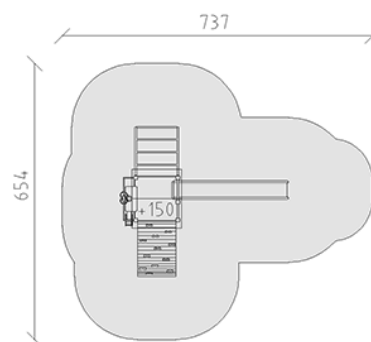

Ensemble de jeux

Ligne du dispositif Eco

Article 54254

Ensemble de jeux en bois de pin Suisse collé et imprégné sous pression, hauteur de plateforme 150 cm, avec toit à deux versants, échelle de montée, échelle métallique, mur d'escalade arqué, grue rapportable, élément mural avec tuyau de déversement et roue à sable et toboggan en polyester rouge/jaune, inclus pieds galvanisés à chaud avec profondeur de montage minimum 50 cm.

CHF 8'465.-

(hors TVA)

	Groupe d'âge	3+
	Dimensions de l'appareil	400 x 355 x 340 cm
	Espace requis	737 x 654 cm
	Surface d'impact	33.75 m ²
	Hauteur de chute	150 cm
	l'élément le plus lourd	180 kg
	Le plus grand élément	148 x 145 x 340 cm
	Fondations	10
	Béton	1 m ³
	Temps de montage	5 h
	Monteurs	2