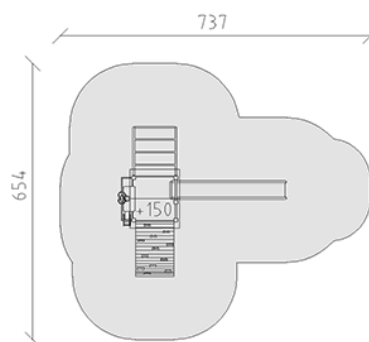

Ensemble de jeux

Ligne du dispositif Eco

Article 54254

Ensemble de jeux en bois de pin Suisse collé et imprégné sous pression, hauteur de plateforme 150 cm, avec toit à deux versants, échelle de montée, échelle métallique, mur d'escalade arqué, grue rapportable, élément mural avec tuyau de déversement et roue à sable et toboggan en polyester rouge/jaune, inclus pieds galvanisés à chaud avec profondeur de montage minimum 50 cm.

CHF 8'465.-

(hors TVA)

| | | |
|--|--------------------------|----------------------|
| | Groupe d'âge | 3+ |
| | Dimensions de l'appareil | 400 x 355 x 340 cm |
| | Espace requis | 737 x 654 cm |
| | Surface d'impact | 33.75 m ² |
| | Hauteur de chute | 150 cm |
| | l'élément le plus lourd | 180 kg |
| | Le plus grand élément | 148 x 145 x 340 cm |
| | Fondations | 10 |
| | Béton | 1 m ³ |
| | Temps de montage | 5 h |
| | Monteurs | 2 |