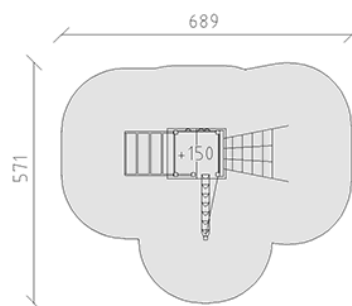

Ensemble de jeux

Ligne du dispositif Eco

Article 54256

Ensemble de jeux en bois de pin Suisse collé et imprégné sous pression, hauteur de plateforme 150 cm, avec toit à deux versants, échelle de montée, tronc d'arbre de montée, échelle métallique, mur d'escalade alpin et secteur filet à grimper, inclus pieds galvanisés à chaud avec profondeur de montage minimum 50 cm.

CHF 6'590.-

(hors TVA)

	Groupe d'âge	3+
	Dimensions de l'appareil	389 x 271 x 340 cm
	Espace requis	689 x 571 cm
	Surface d'impact	30.45 m ²
	Hauteur de chute	150 cm
	l'élément le plus lourd	160 kg
	Le plus grand élément	118 x 145 x 340 cm
	Fondations	10
	Béton	1.45 m ³
	Temps de montage	5 h
	Monteurs	2