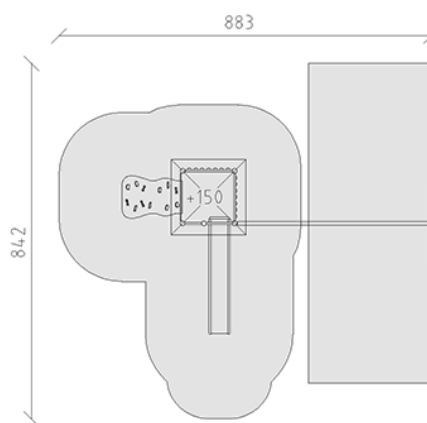

# Ensemble de jeux

Ligne du dispositif Rundholz

Article 28152

Ensemble de jeux en bois de pin Suisse collé et imprégné sous pression, hauteur de plate-forme 150 cm, avec toit en pyramide, toboggan en polyester vert/vert, mur d'escalade alpin, partie balançoire en acier, dispositifs de suspension en acier inoxydable pour deux sièges, inclus pieds galvanisés à chaud avec profondeur de montage minimum 50 cm.

CHF 9'550.-

(hors TVA)

	Groupe d'âge	3+
	Dimensions de l'appareil	741 x 414 x 359 cm
	Espace requis	883 x 842 cm
	Surface d'impact	53.8 m <sup>2</sup>
	Hauteur de chute	150 cm
	l'élément le plus lourd	270 kg
	Le plus grand élément	180 x 180 x 360 cm
	Fondations	10
	Béton	1.1 m <sup>3</sup>
	Temps de montage	3 h
	Monteurs	2