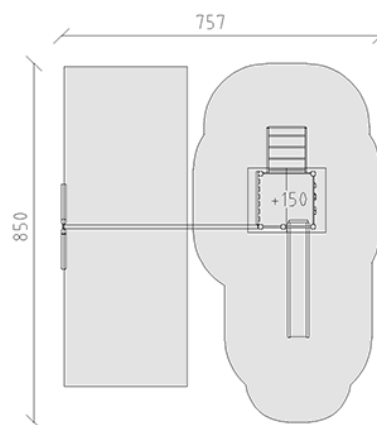

Ensemble de jeux

Ligne du dispositif Kantholz

Article 33311

Ensemble de jeux en bois de pin Suisse collé et imprégné sous pression, hauteur de plate-forme 150 cm, avec toit à deux versants, toboggan en polyester rouge/jaune, échelle métallique, partie balançoire avec tuyau en acier, dispositifs de suspension en acier inoxydable pour deux sièges, inclus pieds galvanisés à chaud avec profondeur de montage minimum 50 cm.

CHF 9'010.-

(hors TVA)

	Groupe d'âge	3+
	Dimensions de l'appareil	627 x 500 x 351 cm
	Espace requis	850 x 757 cm
	Surface d'impact	52.7 m ²
	Hauteur de chute	150 cm
	l'élément le plus lourd	255 kg
	Le plus grand élément	150 x 185 x 352 cm
	Fondations	10
	Béton	1.3 m ³
	Temps de montage	3 h
	Monteurs	2