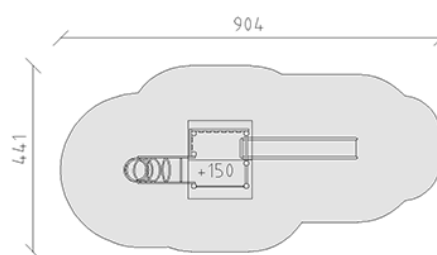

# Ensemble de jeux

Ligne du dispositif Kantholz

Article 33340

Ensemble de jeux en bois de pin Suisse collé et imprégné sous pression, hauteur de plate-forme 150 cm, avec toit à deux versants, toboggan en polyester vert/vert, cheminée à grimper métallique, filet vertical, inclus pieds galvanisés à chaud avec profondeur de montage minimum 50 cm.

**CHF 9'005.-**

(hors TVA)

	Groupe d'âge	3+
	Dimensions de l'appareil	554 x 184 x 351 cm
	Espace requis	904 x 441 cm
	Surface d'impact	31.55 m <sup>2</sup>
	Hauteur de chute	150 cm
	l'élément le plus lourd	245 kg
	Le plus grand élément	150 x 185 x 352 cm
	Fondations	8
	Béton	0.9 m <sup>3</sup>
	Temps de montage	3 h
	Monteurs	2