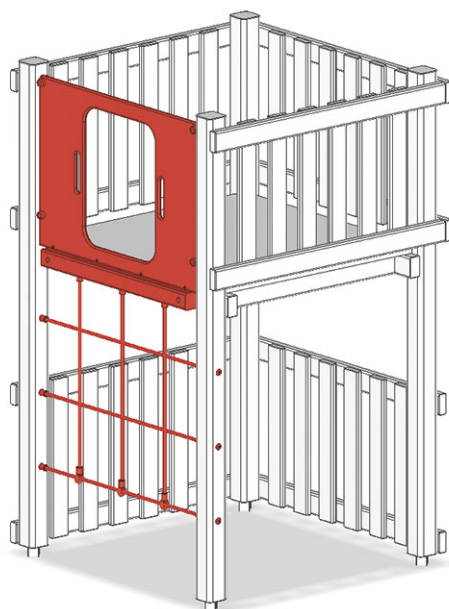

Filet verticale

Ligne du dispositif Kantholz

Article A-02-028

Filet verticale avec cordes, couleur rouge.

PH = hauteur de plate-forme

CHF 995.-

(hors TVA)

buerli
Au coeur du jeu