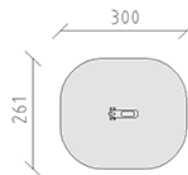

Lama

Article 52105

Lama en bois de pin Suisse collé et imprégné sous pression, assise en polyéthylène, ressort peint, inclus pied galvanisé à chaud pour profondeur de montage minimum 50 cm.

CHF 795.-

(hors TVA)

	Groupe d'âge	3+
	Dimensions de l'appareil	70 x 31 x 81 cm
	Espace requis	300 x 261 cm
	Surface d'impact	6.95 m ²
	Hauteur de chute	60 cm
	l'élément le plus lourd	35 kg
	Le plus grand élément	70 x 31 x 130 cm
	Fondations	1
	Béton	0.15 m ³
	Temps de montage	1 h
	Monteurs	2