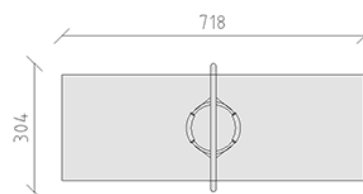

# Balançoire nid d'oiseau Cube

Ligne du dispositif Stahl

Article 60100

Balançoire nid d'oiseau Cube en tube d'acier galvanisé à chaud, nid d'oiseau Huck ø 125 cm, cordes en couleur beige, pour profondeur de montage minimum 55 cm.

**CHF 4'375.-**

(hors TVA)

	Groupe d'âge	3+
	Dimensions de l'appareil	304 x 129 x 236 cm
	Espace requis	718 x 304 cm
	Surface d'impact	17.95 m <sup>2</sup>
	Hauteur de chute	138 cm
	l'élément le plus lourd	120 kg
	Le plus grand élément	304 x 14 x 295 cm
	Fondations	2
	Béton	0.5 m <sup>3</sup>
	Temps de montage	2 h
	Monteurs	2