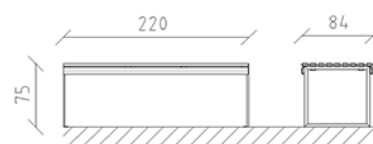

Table de parc mélèze brut

Article 84786

Table de parc en bois de mélèze Suisse traité, longueur 220 cm, construction en acier galvanisé à chaud.

CHF 1'525.-

(hors TVA)

	Dimensions de l'appareil	220 x 84 x 75 cm
	l'élément le plus lourd	70 kg
	Le plus grand élément	220 x 84 x 75 cm
	Temps de montage	1 h
	Monteurs	2