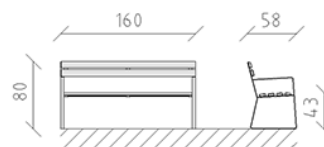

# Banc de parc mélèze brut

Article 84794

Banc de parc en bois de mélèze Suisse traité, longueur 160 cm, avec dossier, construction en acier galvanisé à chaud.

**CHF 1'065.-**

(hors TVA)

	Dimensions de l'appareil	160 x 58 x 80 cm
	l'élément le plus lourd	32 kg
	Le plus grand élément	160 x 52 x 80 cm
	Temps de montage	1 h
	Monteurs	2