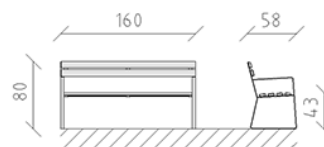

Banc de parc mélèze brut

Article 84794

Banc de parc en bois de mélèze Suisse traité, longueur 160 cm, avec dossier, construction en acier galvanisé à chaud.

CHF 1'065.-

(hors TVA)

 Dimensions de l'appareil	160 x 58 x 80 cm
 l'élément le plus lourd	32 kg
 Le plus grand élément	160 x 52 x 80 cm
 Temps de montage	1 h
 Monteurs	2