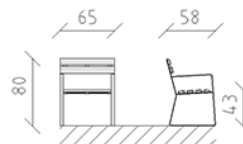

Chaise mélèze brut

Article 84796

Chaise en bois de mélèze Suisse traité, largeur 65 cm, avec dossier, construction en acier galvanisé à chaud.

CHF 875.-

(hors TVA)

 Dimensions de l'appareil	65 x 58 x 80 cm
 l'élément le plus lourd	21 kg
 Le plus grand élément	65 x 52 x 80 cm
 Temps de montage	1 h
 Monteurs	2