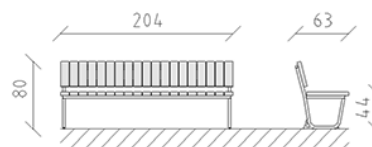

Banc de parc Ovara pin

Article 85105

Banc de parc en bois de pin Suisse imprégné sous pression, longueur 204 cm, avec dossier, construction en acier galvanisé à chaud.

CHF 1'295.-

(hors TVA)

	Dimensions de l'appareil	204 x 63 x 80 cm
	l'élément le plus lourd	56 kg
	Le plus grand élément	204 x 63 x 80 cm
	Temps de montage	1 h
	Monteurs	2