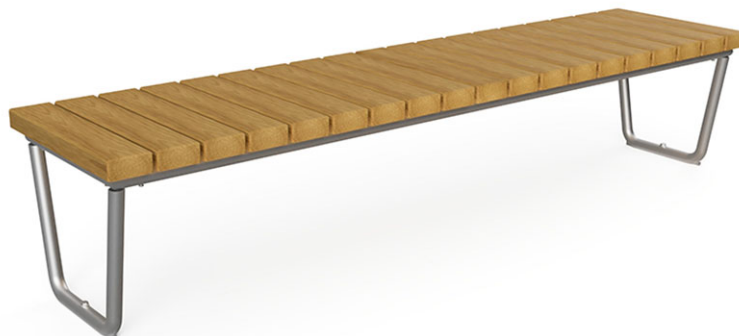

# Banc de parc Ovara pin

Article 85110

Banc de parc en bois de pin Suisse imprégné sous pression, longueur 204 cm, sans dossier, construction en acier galvanisé à chaud.

**CHF 885.-**

(hors TVA)

	Dimensions de l'appareil	204 x 50 x 44 cm
	l'élément le plus lourd	42 kg
	Le plus grand élément	204 x 50 x 44 cm
	Temps de montage	1 h
	Monteurs	2

**buerli**  
Au coeur du jeu