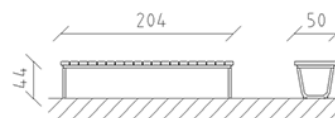

# Banc de parc Ovara pin

Article 85110

Banc de parc en bois de pin Suisse imprégné sous pression, longueur 204 cm, sans dossier, construction en acier galvanisé à chaud.

**CHF 885.-**

(hors TVA)

	Dimensions de l'appareil	204 x 50 x 44 cm
	l'élément le plus lourd	42 kg
	Le plus grand élément	204 x 50 x 44 cm
	Temps de montage	1 h
	Monteurs	2