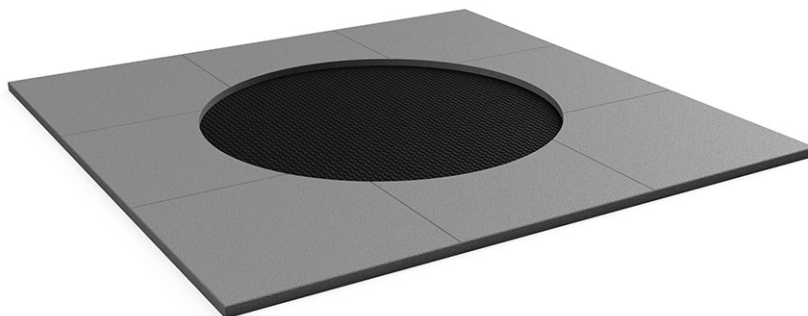

# Trampoline rond

Ligne du dispositif Freizeit

Article 75910

Trampoline rond, dimension 150 x 150 cm, surface de saut ø 92 cm, y compris dalles de sécurité encaoutchouc couleur gris.

**CHF 4'865.-**

(hors TVA)

	Groupe d'âge	3+
	Dimensions de l'appareil	150 x 150 x 5 cm
	Espace requis	392 x 392 cm
	Surface d'impact	12,1 m <sup>2</sup>
	Hauteur de chute	100 cm
	l'élément le plus lourd	150 kg
	Le plus grand élément	150 x 150 x 30 cm
	Temps de montage	2 h
	Monteurs	2