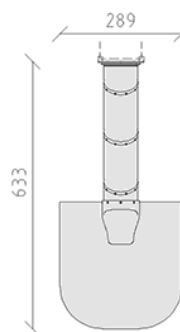

Toboggan en tube

Ligne du dispositif Rundholz

Article A-99-004-60

Toboggan en tube pour hauteur de la plate-forme 245 cm, en polyéthylène, diamètre du tube 80 cm, couleur rouge, panneau d'entrée et sortie inclus.

CHF 6'305.-

(hors TVA)

	Groupe d'âge	3+
	Dimensions de l'appareil	433 x 109 x 333 cm
	Espace requis	633 x 289 cm
	Surface d'impact	8,25 m ²
	Hauteur de chute	245 cm
	l'élément le plus lourd	150 kg
	Le plus grand élément	530 x 110 x 150 cm
	Fondations	1
	Béton	0,2 m ³
	Temps de montage	1 h
	Monteurs	2