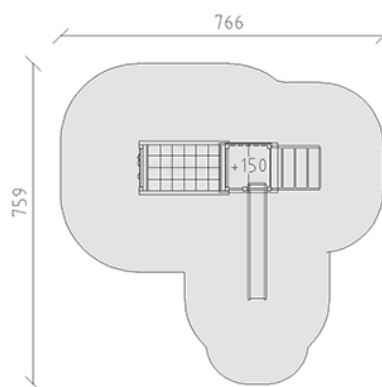

Ensemble de jeux

Ligne du dispositif Eco

Article 54275

Ensemble de jeux en bois de pin Suisse collé et imprégné sous pression, hauteur de plateforme 150 cm, avec toit à deux versants, échelle de montée, échelle métallique, toboggan en polyester vert/vert, combi-gymnaste avec mur d'escalade alpin, échelle, filet verticale et horizontale, inclus pieds galvanisés à chaud avec profondeur de montage minimum 50 cm.

CHF 9'200.-

(hors TVA)

	Groupe d'âge	3+
	Dimensions de l'appareil	433 x 376 x 340 cm
	Espace requis	766 x 759 cm
	Surface d'impact	41.05 m ²
	Hauteur de chute	200 cm
	l'élément le plus lourd	165 kg
	Le plus grand élément	118 x 145 x 340 cm
	Fondations	11
	Béton	1.1 m ³
	Temps de montage	4 h
	Monteurs	2