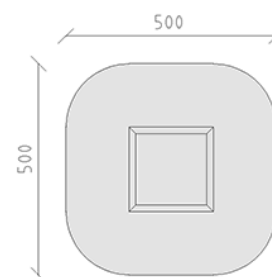

Bac à sable

Ligne du dispositif Color

Article 50020

Bac à sable en bois de pin Suisse imprégné sous pression, dimensions 200 x 200 cm, poutres en bois à deux plis, couvertes d'une surface de siège.

CHF 1'100.-

(hors TVA)

| | | |
|---|--------------------------|---------------------|
|  | Dimensions de l'appareil | 200 x 200 x 27 cm |
|  | Espace requis | 500 x 500 cm |
|  | Surface d'impact | 23.1 m ² |
|  | Hauteur de chute | 27 cm |
|  | l'élément le plus lourd | 29 kg |
|  | Le plus grand élément | 200 x 15 x 27 cm |
|  | Temps de montage | 2 h |
|  | Monteurs | 2 |