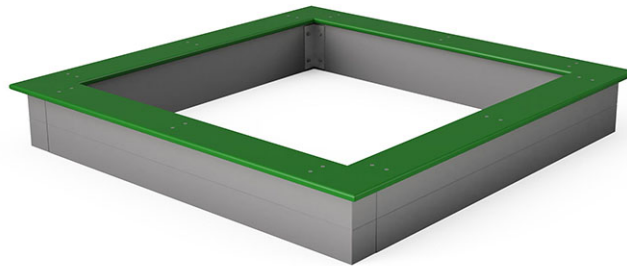

Bac à sable

Ligne du dispositif Color

Article 50200

Bac à sable en poutres en matières synthétiques, couleur grise, dimensions 150 x 150 cm, à deux plis, couvertes d'une surface de siège en polyéthylène.

CHF 1'025.-

(hors TVA)

	Dimensions de l'appareil	150 x 150 x 22 cm
	Espace requis	450 x 450 cm
	Surface d'impact	18.35 m ²
	Hauteur de chute	25 cm
	l'élément le plus lourd	26 kg
	Le plus grand élément	150 x 15 x 25 cm
	Temps de montage	2 h
	Monteurs	2