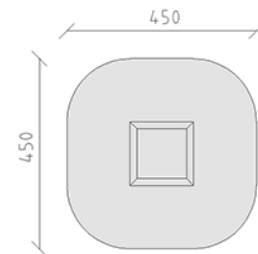

Bac à sable

Ligne du dispositif Color

Article 50200

Bac à sable en poutres en matières synthétiques, couleur grise, dimensions 150 x 150 cm, à deux plis, couvertes d'une surface de siège en polyéthylène.

CHF 1'025.-

(hors TVA)

	Dimensions de l'appareil	150 x 150 x 22 cm
	Espace requis	450 x 450 cm
	Surface d'impact	18.35 m ²
	Hauteur de chute	25 cm
	l'élément le plus lourd	26 kg
	Le plus grand élément	150 x 15 x 25 cm
	Temps de montage	2 h
	Monteurs	2