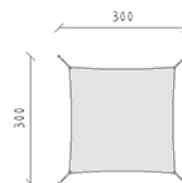

# Système d'ombrage

Ligne du dispositif Stahl

Article 50710

Système d'ombrage avec 4 poteaux en acier galvanisés à chaud, dimension toile 250 x 250 cm, en matériel HDPE, avec des œillets, poignées réglables en hauteur, couleur selon collection, pour profondeur de montage minimum 50 cm.

**CHF 1'045.-**

(hors TVA)

 Dimensions de l'appareil	250 x 250 x 231 cm
 Espace requis	300 x 300 cm
 Fondations	4
 Béton	0.3 m <sup>3</sup>
 Temps de montage	1 h
 Monteurs	1

**buwli**  
Au coeur du jeu