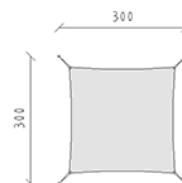

Système d'ombrage

Ligne du dispositif Stahl

Article 50710

Système d'ombrage avec 4 poteaux en acier galvanisés à chaud, dimension toile 250 x 250 cm, en matériel HDPE, avec des œillets, poignées réglables en hauteur, couleur selon collection, pour profondeur de montage minimum 50 cm.

CHF 1'025.-

(hors TVA)

| | | |
|---|--------------------------|--------------------|
|  | Dimensions de l'appareil | 250 x 250 x 231 cm |
|  | Espace requis | 300 x 300 cm |
|  | Fondations | 4 |
|  | Béton | 0.3 m ³ |
|  | Temps de montage | 1 h |
|  | Monteurs | 1 |