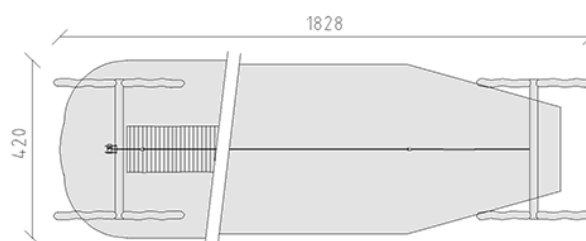

# Télépherique avec rampe de départ 15 m

Ligne du dispositif Robinie

Article 40215

Télépherique avec rampe de départ en bois de robinier meulé et chimique non traité, longueur 15.00 m, avec rampe de départ en bois de mélèze Suisse brut, avec assiette, profondeur de montage minimum 80 cm.

**CHF 7'645.-**

(hors TVA)

 Groupe d'âge	3+
 Dimensions de l'appareil	1828 x 333 x 370 cm
 Espace requis	1828 x 420 cm
 Surface d'impact	65,6 m <sup>2</sup>
 Hauteur de chute	137 cm

**buerli**  
Au coeur du jeu