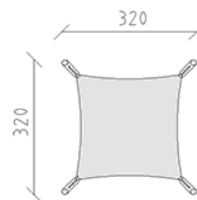

# Système d'ombrage fix

Ligne du dispositif Robinie

Article 42710

Système d'ombrage fix en bois de robinier meulé et chimique non traité, dimension toile 250 x 250 cm, en matériel HDPE, avec des oeillets, couleur selon collection, pour profondeur de montage minimum 60 cm.

**CHF 2'040.-**

(hors TVA)

	Dimensions de l'appareil	320 x 320 x 277 cm
	Espace requis	320 x 320 cm
	l'élément le plus lourd	55 kg
	Le plus grand élément	340 x 16 x 16 cm
	Fondations	4
	Béton	0.95 m <sup>3</sup>
	Temps de montage	4 h
	Monteurs	2