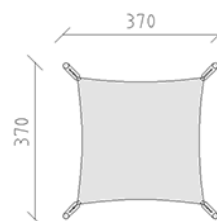

Système d'ombrage fix

Ligne du dispositif Robinie

Article 42711

Système d'ombrage fix en bois de robinier meulé et chimique non traité, dimension toile 300 x 300 cm, en matériel HDPE, avec des oeilletons, couleur selon collection, pour profondeur de montage minimum 60 cm.

CHF 2'165.-

(hors TVA)

	Dimensions de l'appareil	370 x 370 x 277 cm
	Espace requis	370 x 370 cm
	l'élément le plus lourd	55 kg
	Le plus grand élément	340 x 16 x 16 cm
	Fondations	4
	Béton	0.95 m ³
	Temps de montage	4 h
	Monteurs	2