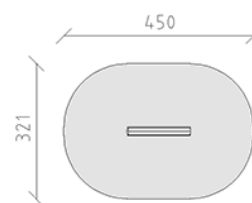

# Gouttière à l'eau

Ligne du dispositif Robinie

Article 42812

Gouttière à l'eau avec éléments de coté en bois de mélèze Suisse brut, longueur 150 cm, pieds en acier inoxydable, pour profondeur de montage minimum 50 cm.

**CHF 725.-**

(hors TVA)

	Groupe d'âge	3+
	Dimensions de l'appareil	150 x 21 x 53 cm
	Espace requis	450 x 321 cm
	Surface d'impact	12.5 m <sup>2</sup>
	Hauteur de chute	71 cm
	l'élément le plus lourd	45 kg
	Le plus grand élément	150 x 102 x 102 cm
	Fondations	2
	Béton	0.15 m <sup>3</sup>
	Temps de montage	1 h
	Monteurs	2