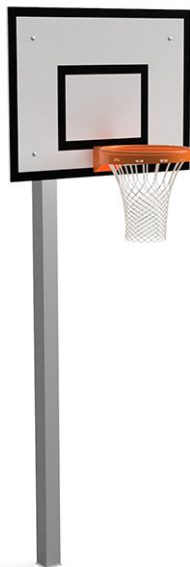

# Équipement de mini-basketball

Ligne du dispositif Freizeit

Article 74000

Équipement de mini-basketball en aluminium, panneau en fibre de verre, dimensions 120 x 90 cm, avec panier de basket, filet en nylon et douille pour le sol, profondeur de montage minimum 50 cm.

**CHF 1'525.-**

(hors TVA)

	Groupe d'âge	5+
	Dimensions de l'appareil	127 x 120 x 333 cm
	Espace requis	600 x 600 cm
	L'élément le plus lourd	47 kg
	Le plus grand élément	120 x 100 x 90 cm
	Fondations	1
	Béton	0.2 m <sup>3</sup>
	Temps de montage	2 h
	Monteurs	2