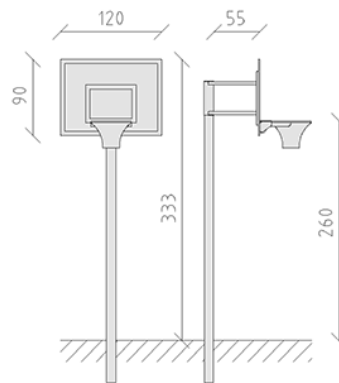

# Équipement de mini-basketball

Ligne du dispositif Freizeit

Article 74000

Équipement de mini-basketball en aluminium, panneau en fibre de verre, dimensions 120 x 90 cm, avec panier de basket, filet en nylon et douille pour le sol, profondeur de montage minimum 50 cm.

**CHF 1'525.-**

(hors TVA)

	Groupe d'âge	5+
	Dimensions de l'appareil	127 x 120 x 333 cm
	Espace requis	600 x 600 cm
	L'élément le plus lourd	47 kg
	Le plus grand élément	120 x 100 x 90 cm
	Fondations	1
	Béton	0.2 m <sup>3</sup>
	Temps de montage	2 h
	Monteurs	2