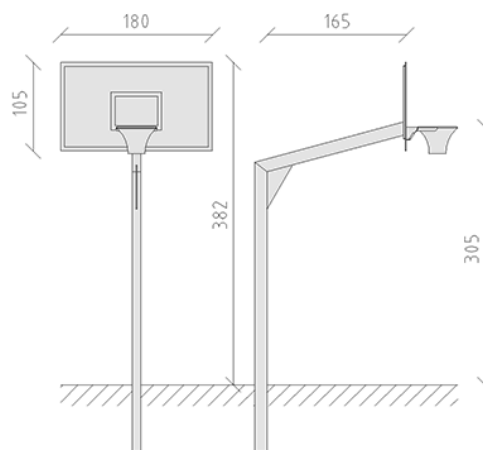

Équipement de basketball

Ligne du dispositif Freizeit

Article 74650

Équipement de basketball en tube d'acier galvanisé à chaud, distance poteau-panneau 165 cm, panneau de but de 180 x 105 cm en résine synthétique, avec panier avec élément de suspension, filet et douille pour le sol, profondeur de montage 80 cm.

CHF 2'410.-

(hors TVA)

	Groupe d'âge	5+
	Dimensions de l'appareil	241 x 180 x 382 cm
	Espace requis	600 x 600 cm
	l'élément le plus lourd	72 kg
	Le plus grand élément	470 x 120 x 175 cm
	Fondations	1
	Béton	0.2 m ³
	Temps de montage	3 h
	Monteurs	2