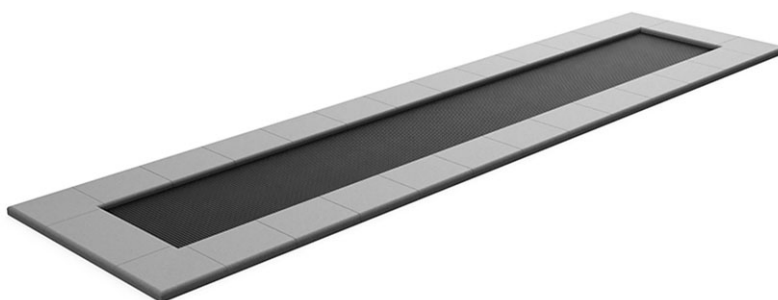

Trampoline Track

Ligne du dispositif Freizeit

Article 75901

Trampoline Track, toile de saut formée d'une sangle à sextuple treillis de renfort métallique, surface de saut 558 x 82 cm, châssis et ressorts en acier galvanisé à chaud, y compris dalles de sécurité en caoutchouc.

CHF 20'050.-

(hors TVA)

	Groupe d'âge	3+
	Dimensions de l'appareil	638 x 162 x 5 cm
	Espace requis	482 x 1158 cm
	Surface d'impact	53,85 m ²
	Hauteur de chute	100 cm
	l'élément le plus lourd	23 kg
	Le plus grand élément	200 x 12 x 6 cm
	Temps de montage	2 h
	Monteurs	2