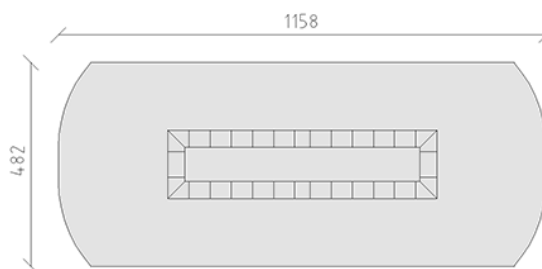

# Trampoline Track

Ligne du dispositif Freizeit

Article 75901

Trampoline Track, toile de saut formée d'une sangle à sextuple treillis de renfort métallique, surface de saut 558 x 82 cm, châssis et ressorts en acier galvanisé à chaud, y compris dalles de sécurité en caoutchouc.

**CHF 20'050.-**

(hors TVA)

	Groupe d'âge	3+
	Dimensions de l'appareil	638 x 162 x 5 cm
	Espace requis	482 x 1158 cm
	Surface d'impact	53,85 m <sup>2</sup>
	Hauteur de chute	100 cm
	l'élément le plus lourd	23 kg
	Le plus grand élément	200 x 12 x 6 cm
	Temps de montage	2 h
	Monteurs	2