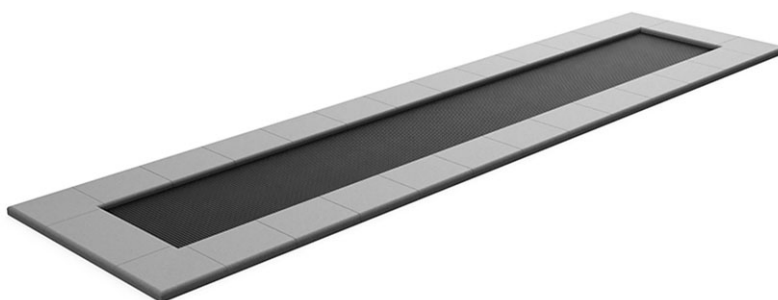

# Trampoline Track

Ligne du dispositif Freizeit

Article 75901

Trampoline Track, toile de saut formée d'une sangle à sextuple treillis de renfort métallique, surface de saut 558 x 82 cm, châssis et ressorts en acier galvanisé à chaud, y compris dalles de sécurité en caoutchouc.

**CHF 20'050.-**

(hors TVA)

	Groupe d'âge	3+
	Dimensions de l'appareil	638 x 162 x 5 cm
	Espace requis	482 x 1158 cm
	Surface d'impact	53,85 m <sup>2</sup>
	Hauteur de chute	100 cm
	l'élément le plus lourd	23 kg
	Le plus grand élément	200 x 12 x 6 cm
	Temps de montage	2 h
	Monteurs	2