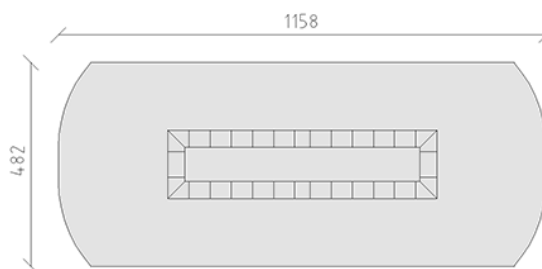

Trampoline Track

Ligne du dispositif Freizeit

Article 75901

Trampoline Track, toile de saut formée d'une sangle à sextuple treillis de renfort métallique, surface de saut 558 x 82 cm, châssis et ressorts en acier galvanisé à chaud, y compris dalles de sécurité en caoutchouc.

CHF 20'050.-

(hors TVA)

	Groupe d'âge	3+
	Dimensions de l'appareil	638 x 162 x 5 cm
	Espace requis	482 x 1158 cm
	Surface d'impact	53,85 m ²
	Hauteur de chute	100 cm
	l'élément le plus lourd	23 kg
	Le plus grand élément	200 x 12 x 6 cm
	Temps de montage	2 h
	Monteurs	2