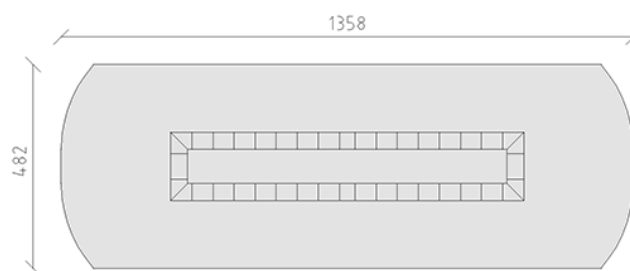

Trampoline Track

Ligne du dispositif Freizeit

Article 75902

Trampoline Track, toile de saut formée d'une sangle à sextuple treillis de renfort métallique, surface de saut 758 x 82 cm, châssis et ressorts en acier galvanisé à chaud, y compris dalles de sécurité en caoutchouc.

CHF 26'100.-

(hors TVA)

	Groupe d'âge	3+
	Dimensions de l'appareil	838 x 162 x 5 cm
	Espace requis	482 x 1358 cm
	Surface d'impact	63,5 m ²
	Hauteur de chute	100 cm
	l'élément le plus lourd	23 kg
	Le plus grand élément	200 x 12 x 6 cm
	Temps de montage	2 h
	Monteurs	2