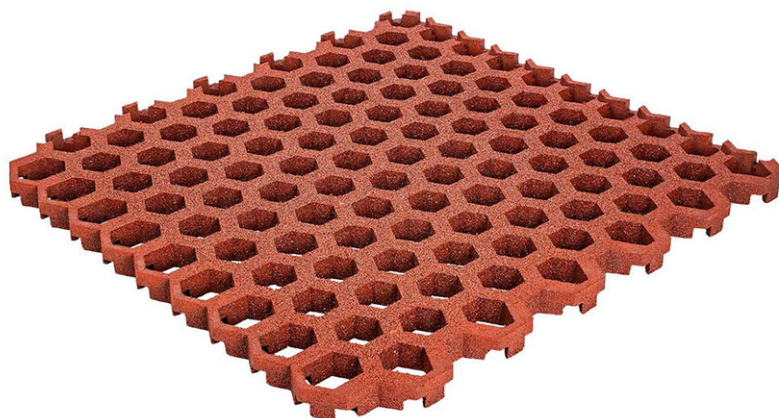

Dalle à gazon en caoutchouc

Article 90050

Dalle à gazon en caoutchouc en matériaux recyclés, avec mailles hexagonales, dimension 990 x 1060 mm, épaisseur 45 mm, couleur rouge, pour espace de chute jusqu'à 180 cm.

CHF 69.-

(hors TVA)

	Dimensions de l'appareil	106 x 99 x 4.5 cm
	Hauteur de chute	180 cm
	l'élément le plus lourd	19 kg
	Le plus grand élément	106 x 99 x 4.5 cm

berli
Au coeur du jeu