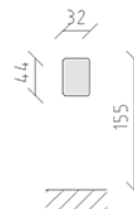

Panneau indicateur Standard

Article 95976

Panneau indicateur Standard en plaque en aluminium, avec quatre symboles, dimensions 320 x 440 mm, imprimé avec surface deprotectin stratifiée, modèle mural.

CHF 140.-

(hors TVA)

	l'élément le plus lourd	2 kg
	Le plus grand élément	44 x 32 x 0.4 cm
	Temps de montage	0.5 h
	Monteurs	1

berli
Au coeur du jeu